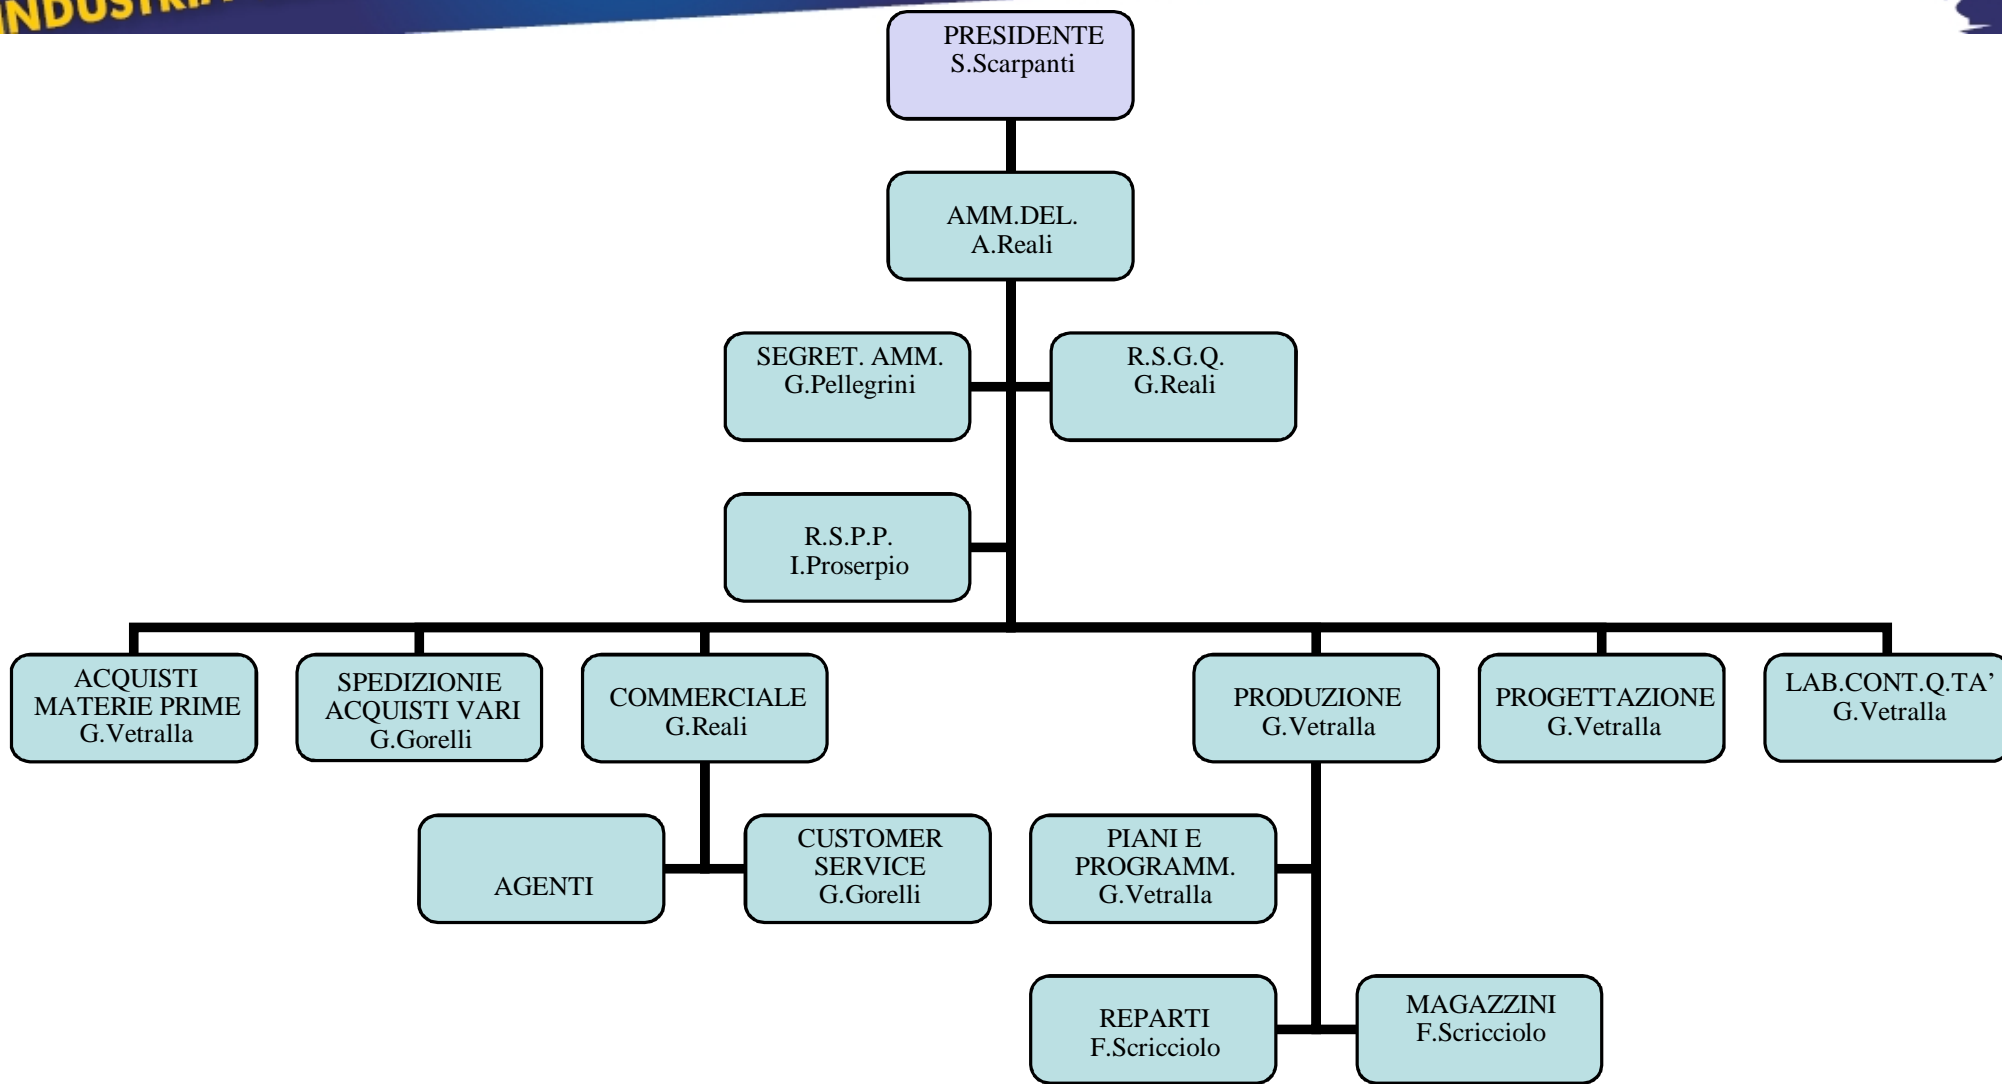

- 2015 Nuovo Sistema Tintometrico MISTO:  
 Universali + Paste   
 8.000 Tinte + Tinte a campione con  
 ausilio di spettrofotometro

- 2017 KELLY COLOR THERM SYSTEM,  
 nasce un innovativo Sistema  
 Tintometrico integrato con tecnologia  
 dei cosiddetti «Pigmenti COOL»  
 (Termo-Riflettenti) che consente la  
 realizzazione di pitture e rivestimenti  
 capaci di ridurre la temperatura dei  
 muri esterni di 15°/18°

**kelly color**

**INDUSTRIA COLORI E VERNICI**

# ORGANIGRAMMA

**kelly color**  
INDUSTRIA COLORI E VERNICI

**SERVIZIO AI CLIENTI**

- ~ AMPIA GAMMA DI PRODOTTI
- ~ SISTEMA TINTOMETRICO
- ~ RAPPORTO DI PARTNERSHIP /LUNGO PERIODO
- ~ SUPPORTO COMMERCIALE
- ~ SUPPORTO TECNICO
- ~ INNOVAZIONE
- ~ LOGISTICA